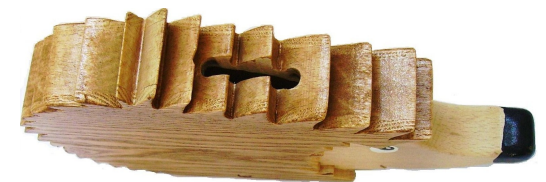

avec lot de 12 crayons

17 €
19 €

Portes crayons

Bois massif Hêtre

Chouette L 7 x h 14

Écureuil L 15 x h 10

11 €

13 €

Puzzle Pic et Pic

Bois massif Hêtre et Frêne

L 35 x h 13

38 €

Puzzle Écureuil

Bois massif Hêtre

L 10 x h 12

24 €

Héris-sous la Tirelire

Bois massif Hêtre

L 20 x h 12 x ep 3

28 €

L'appel de la Forêt